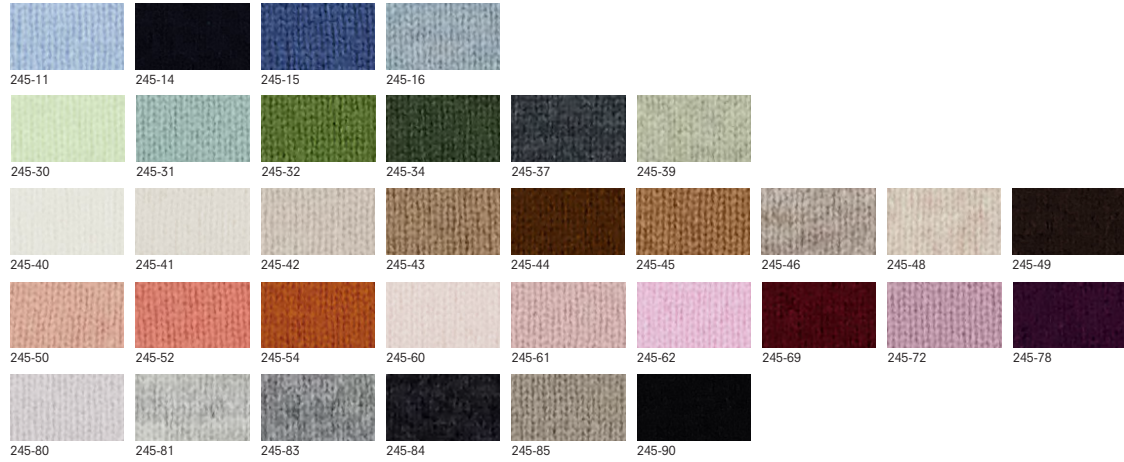

TURTLENECK TOP 0/1

100% cashmere, 12gg

245/1122x\_100% cashmere (245\_colorcard 1)

**245/11227**

DEEP RD SWEATER 1/2

100% cashmere, 12gg

245/1122x\_100% cashmere (245\_colorcard 1)

245/11242