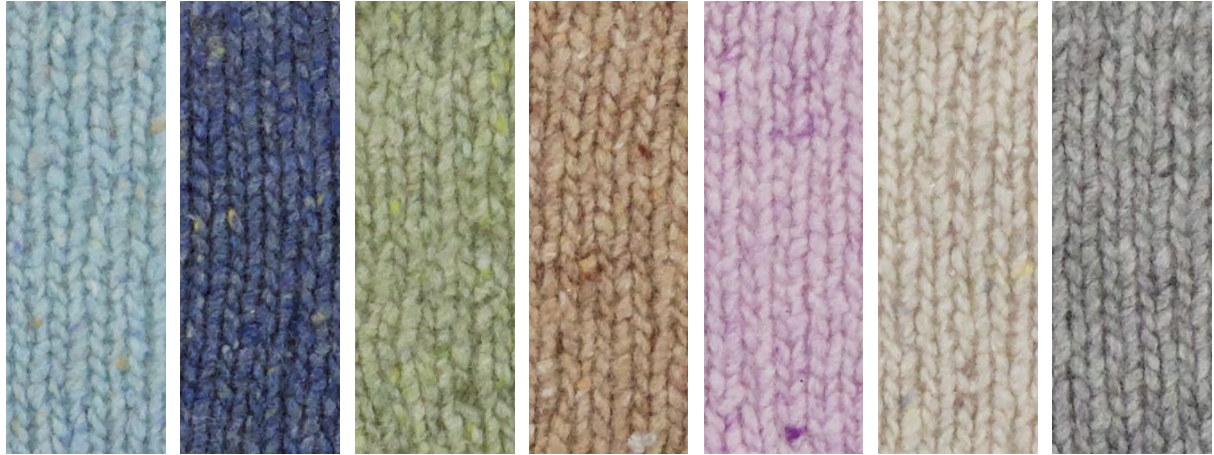

245-43

245-70

245-81

245-83

**245/60002**

MOCKNECK SWEATER 1/1

100% cashmere, 3gg

245/6000x\_100% cashmere (245\_colorcard 5)