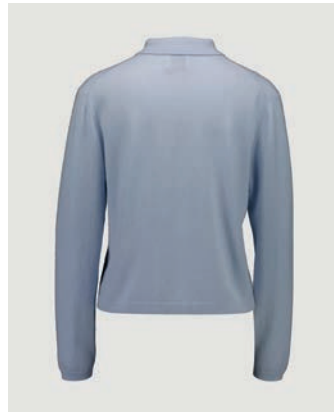

100% CASHMERE

12GG, 1PLY

167 €

AVAILABLE COLORS

**CC - 1**

A.